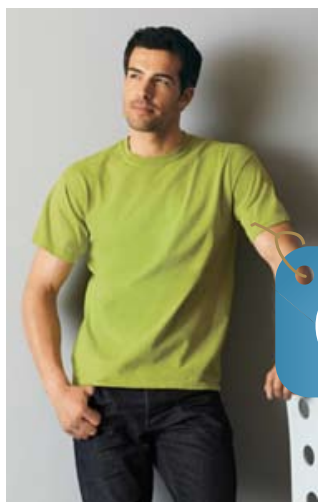

T-SHIRT 100% COTON

Jersey 100 % coton pré-rétréci. Encolure surpiquée à deux aiguilles. Points de croix double aux ourlets des manches et de la taille. Bande de recouvrement aux épaules et au col. Tissu tourné d'un quart de tour pour éliminer le pli central.

GRANDEURS DISPONIBLES

S, M, L, XL

6\$
ch.

LARGEUR	S	M	L	XL
	18"	20"	22"	24"
LONGUEUR	28"	29"	30"	31"

COULEURS DISPONIBLES

Disponible pour enfants aussi !

et bien plus...

**PERSONNALISEZ
VOTRE T-SHIRT !**

Contactez-nous pour plus de détails

ONIVO

T 514-31ONIVO | info@onivo.ca | www.onivo.ca

Prix sujet à changement sans préavis. Taxes en sus.

T-SHIRT À COL EN «V» 100% COTON

Cet élégant jersey à col en V convient à la détente ou se porte sous un chemisier. Tricot jersey super doux, 100 % coton peigné et filé prétrééci, tricot super doux 30.