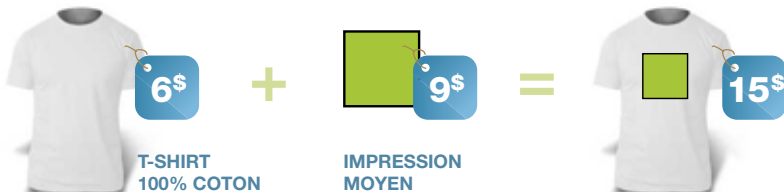

EXEMPLE

Prix sujet à changement sans préavis. Taxes en sus.
FRAIS DE TRAITEMENT DE FICHIERS: 20$