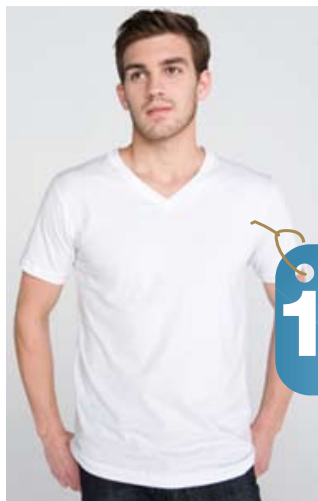

T-SHIRT 100% COTON

Jersey 100 % coton pré-rétréci. Encolure surpiquée à deux aiguilles. Points de croix double aux ourlets des manches et de la taille. Bande de recouvrement aux épaules et au col. Tissu tourné d'un quart de tour pour éliminer le pli central.

GRANDEURS DISPONIBLES

S, M, L, XL

6\$
ch.

LARGEUR	S	M	L	XL
	18"	20"	22"	24"
LONGUEUR	28"	29"	30"	31"

COULEURS DISPONIBLES

Disponible pour enfants aussi !

et bien plus...

**PERSONNALISEZ
VOTRE T-SHIRT !**

Contactez-nous pour plus de détails

ONIVO

T 514-31ONIVO | info@onivo.ca | www.onivo.ca

Prix sujet à changement sans préavis. Taxes en sus.

T-SHIRT À COL EN «V» 100% COTON

Cet élégant jersey à col en V convient à la détente ou se porte sous un chemisier. Tricot jersey super doux, 100 % coton peigné et filé prétrééci, tricot super doux 30.

HOMMES ET FEMMES

GRANDEURS DISPONIBLES

S, M, L, XL

13\$
ch.

	S	M	L	XL
LARGEUR	18.5"	20"	21.5"	23"
LONGUEUR	28.5"	29.5"	30.5"	31.5"

COULEURS DISPONIBLES

**PERSONNALISEZ
VOTRE T-SHIRT !**

Contactez-nous pour plus de détails