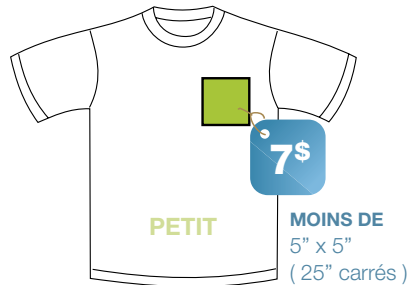

GRANDEURS DISPONIBLES

M, L, XL

14\$
ch.

	M	L	XL
LARGEUR	20"	22"	24"
LONGUEUR	29"	30"	31"

COULEURS DISPONIBLES

**PERSONNALISEZ
VOTRE T-SHIRT !**

Contactez-nous pour plus de détails

ONIVO

T **514-31ONIVO** | info@onivo.ca | www.onivo.ca

Nouveau !

IMPRESSION TRANSFERT NUMÉRIQUE

ONIVO

Le transfert est la solution idéale pour imprimer des logos / dessins très colorés en petite quantité.

- Procédé 4 couleurs - CMYK
- Aucune quantité minimum requise
- Impression « côté coeur », devant, et/ou derrière
- Infographie en sus.