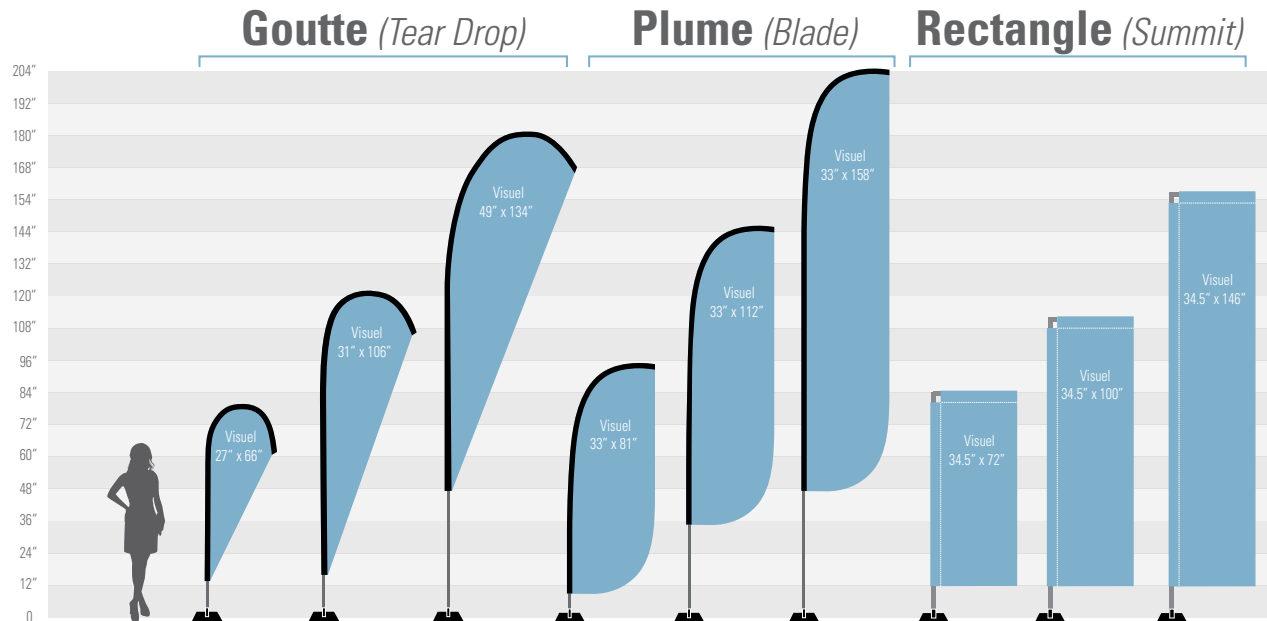

BEACH FLAG

	Goutte (Tear Drop)			Plume (Blade)			Rectangle (Summit)		
	Small	Medium	Large	Small	Medium	Large	Small	Medium	Large
STRUCTURE	65.00 \$	84.00 \$	99.00 \$	65.00 \$	84.00 \$	99.00 \$	105.00 \$	120.00 \$	135.00 \$
IMPRESSION (recto)	125.00 \$	238.00 \$	420.00 \$	157.00 \$	245.00 \$	320.00 \$	115.00 \$	178.00 \$	272.00 \$
IMPRESSION (recto-verso)	250.00 \$	476.00 \$	840.00 \$	314.00 \$	460.00 \$	640.00 \$	230.00 \$	356.00 \$	544.00 \$

Tear Drop : possibilité de faire une découpe spéciale avec frais supplémentaires

Blade : 3 modèles de coupe sans frais

Summit : 2 modèles de coupe sans frais

Prix pour remplacement 26.00 \$

Sac inclus avec le Tear Drop et le Blade

Sac inclus avec le Summit

Sac en option pour le Summit 56.00 \$

Bases

Pied d'intérieur 75.00 \$

Sac remplissable d'eau 20.00 \$

Pieux 50.00 \$

Base pour véhicule 75.00 \$

Base ronde antidérapante 15.5" - 26 lbs 115.00 \$