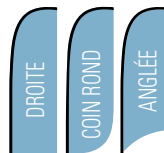

BEACH FLAG

	Goutte (Tear Drop)			Plume (Blade)			Rectangle (Summit)		
	Small	Medium	Large	Small	Medium	Large	Small	Medium	Large
STRUCTURE	65.00 \$	84.00 \$	99.00 \$	65.00 \$	84.00 \$	99.00 \$	105.00 \$	120.00 \$	135.00 \$
IMPRESSION (recto)	125.00 \$	238.00 \$	420.00 \$	157.00 \$	245.00 \$	320.00 \$	115.00 \$	178.00 \$	272.00 \$
IMPRESSION (recto-verso)	250.00 \$	476.00 \$	840.00 \$	314.00 \$	460.00 \$	640.00 \$	230.00 \$	356.00 \$	544.00 \$

Tear Drop : possibilité de faire une découpe spéciale avec frais supplémentaires

Blade : 3 modèles de coupe sans frais

Summit : 2 modèles de coupe sans frais

Prix pour remplacement 26.00 \$

Sac inclus avec le Tear Drop et le Blade