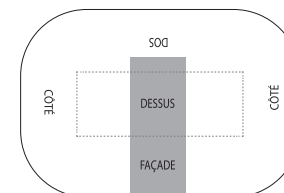

OPTION D'OUVERTURE ARRIÈRE POUR LES MODÈLES - 35\$

CHEMIN DE TABLE

CHOISISSEZ VOTRE NAPPE DE COULEUR SANS LOGO ET AJOUTER UN CHEMIN DE TABLE. IMPRESSION SUR POLYESTER DE QUALITÉ.

01 NAPPE

Nous avons des nappes de toutes les couleurs et dimensions **SANS LOGO**. Un conseil: Choisir une belle nappe de couleur et y ajouter par dessus un tapis de table avec votre image / vos logos. **Demandez nous les détails !**

COMPLET

ÉCONO

02 CHEMIN DE TABLE

Impression sur tissu polyester (option pliable)

CHEMIN DE TABLE	PRIX UNITÉ
COMPLET - 24" de large	77\$
COMPLET - 30" de large	95\$
COMPLET - 36" de large	115\$
ÉCONO - 24" de large	62\$
ÉCONO - 30" de large	76\$
ÉCONO - 36" de large	92\$

Impression sur vinyle textile (option roulable)

CHEMIN DE TABLE	PRIX UNITÉ
30" de large x 80" de haut	120\$

NAPPE TRADITIONNELLE

NAPPE TRADITIONNELLE INCLUANT LOGO EN 1 COULEUR ET 1 EMLACEMENT EN FAÇADE. PRIX PAR UNITÉ.