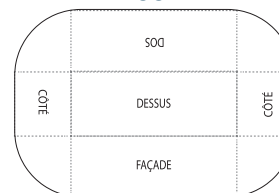

NAPPES - COMPLÈTE OU ÉCONO

UNE FAÇON RAPIDE POUR COUVRIR VOS TABLES.
3 MODÈLES DISPONIBLES. IMPRESSION SUR POLYESTER DE QUALITÉ.

NAPPE COMPLÈTE

NAPPE ÉCONO

NAPPE TOMBANTE

DESCRIPTION	PRIX UNITÉ
Nappe complète 6 pieds	435\$
Nappe complète 8 pieds	460\$
Nappe écono 6 pieds	305\$
Nappe écono 8 pieds	378\$

NAPPE «BOX»

DESCRIPTION	PRIX UNITÉ
Nappe complète 6 pieds	445\$
Nappe complète 8 pieds	470\$
Nappe écono 6 pieds	312\$
Nappe écono 8 pieds	386\$

NAPPE XPRESSION

DESCRIPTION	PRIX UNITÉ
Nappe complète 6 pieds	460\$
Nappe complète 8 pieds	510\$

Ce modèle de nappe doit être parfaitement ajusté à la table. Il est donc préférable d'avoir la table en main afin de faire les ajustements nécessaires. Sinon, nous vendons un modèle de table pliante.

Table pliante 6'
Idéale pour la nappe Xpression
105.00 \$

OPTION D'OUVERTURE ARRIÈRE POUR LES MODÈLES - 35\$

CHEMIN DE TABLE

CHOISISSEZ VOTRE NAPPE DE COULEUR SANS LOGO ET AJOUTER UN CHEMIN DE TABLE. IMPRESSION SUR POLYESTER DE QUALITÉ.

01 NAPPE

Nous avons des nappes de toutes les couleurs et dimensions **SANS LOGO**. Un conseil: Choisir une belle nappe de couleur et y ajouter par dessus un tapis de table avec votre image / vos logos. **Demandez nous les détails !**