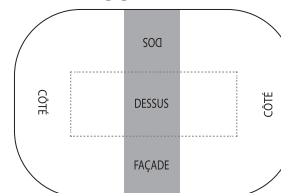

Ce modèle de nappe doit être parfaitement ajusté à la table. Il est donc préférable d'avoir la table en main afin de faire les ajustements nécessaires. Sinon, nous vendons un modèle de table pliante.

Table pliante 6'
Idéale pour la nappe Xpression
105.00 \$

OPTION D'OUVERTURE ARRIÈRE POUR LES MODÈLES - 35\$

CHEMIN DE TABLE

CHOISISSEZ VOTRE NAPPE DE COULEUR SANS LOGO ET AJOUTER UN CHEMIN DE TABLE. IMPRESSION SUR POLYESTER DE QUALITÉ.

01 NAPPE

Nous avons des nappes de toutes les couleurs et dimensions **SANS LOGO**. Un conseil: Choisir une belle nappe de couleur et y ajouter par dessus un tapis de table avec votre image / vos logos. **Demandez nous les détails !**

COMPLET

ÉCONO

02 CHEMIN DE TABLE

Impression sur tissu polyester (option pliable)

CHEMIN DE TABLE	PRIX UNITÉ
COMPLET - 24" de large	77\$
COMPLET - 30" de large	95\$
COMPLET - 36" de large	115\$
ÉCONO - 24" de large	62\$
ÉCONO - 30" de large	76\$
ÉCONO - 36" de large	92\$

Impression sur vinyle textile (option roulable)

CHEMIN DE TABLE	PRIX UNITÉ
30" de large x 80" de haut	120\$

NAPPE TRADITIONNELLE

NAPPE TRADITIONNELLE INCLUANT LOGO EN 1 COULEUR ET 1 EMLACEMENT EN FAÇADE. PRIX PAR UNITÉ.