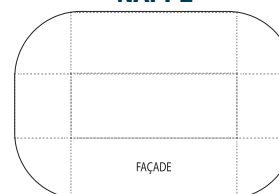

COMPLET

ÉCONO

02 CHEMIN DE TABLE

Impression sur tissu polyester (option pliable)

CHEMIN DE TABLE	PRIX UNITÉ
COMPLET - 24" de large	77\$
COMPLET - 30" de large	95\$
COMPLET - 36" de large	115\$
ÉCONO - 24" de large	62\$
ÉCONO - 30" de large	76\$
ÉCONO - 36" de large	92\$

Impression sur vinyle textile (option roulable)

CHEMIN DE TABLE	PRIX UNITÉ
30" de large x 80" de haut	120\$

NAPPE TRADITIONNELLE

NAPPE TRADITIONNELLE INCLUANT LOGO EN 1 COULEUR ET 1 EMLACEMENT EN FAÇADE. PRIX PAR UNITÉ.

NAPPE

DESCRIPTION	PRIX 1 à 5	PRIX 6 à 11	PRIX 12 à 24	PRIX 25 à 49	PRIX 50 et +
Nappe de 6 pieds	263\$	240\$	219\$	202\$	188\$
Nappe de 8 pieds	292\$	266\$	244\$	225\$	209\$

DEMANDEZ NOS PRIX
POUR QUANTITÉ
MULTIPLE !