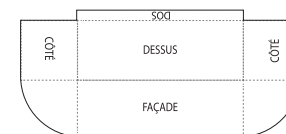

NAPPES - COMPLÈTE OU ÉCONO

UNE FAÇON RAPIDE POUR COUVRIR VOS TABLES.
3 MODÈLES DISPONIBLES. IMPRESSION SUR POLYESTER DE QUALITÉ.

NAPPE COMPLÈTE

NAPPE ÉCONO

NAPPE TOMBANTE

DESCRIPTION	PRIX UNITÉ
Nappe complète 6 pieds	435\$
Nappe complète 8 pieds	460\$
Nappe écono 6 pieds	305\$
Nappe écono 8 pieds	378\$

NAPPE «BOX»

DESCRIPTION	PRIX UNITÉ
Nappe complète 6 pieds	445\$
Nappe complète 8 pieds	470\$
Nappe écono 6 pieds	312\$
Nappe écono 8 pieds	386\$

NAPPE XPRESSION

DESCRIPTION	PRIX UNITÉ
Nappe complète 6 pieds	460\$
Nappe complète 8 pieds	510\$