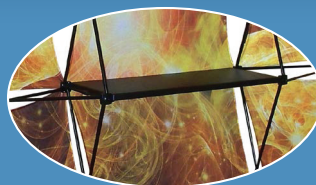

Tablette noire en PVC