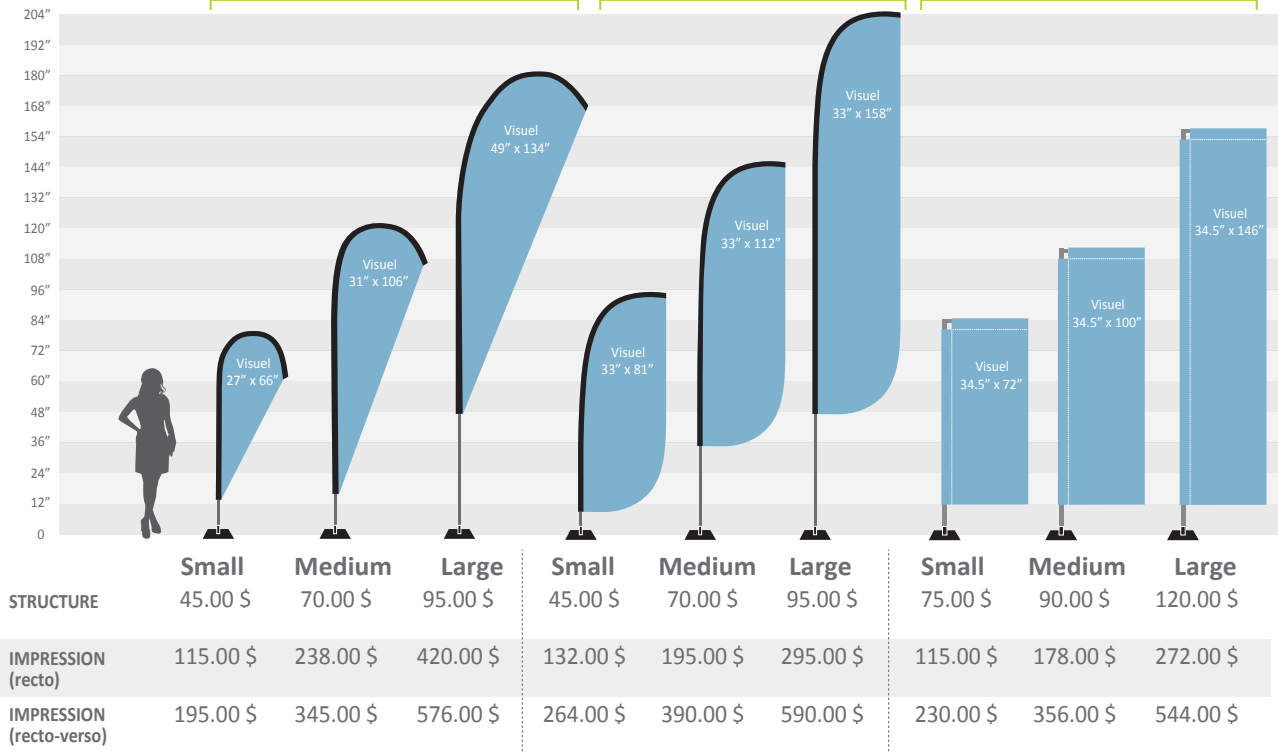

BEACH FLAG

Goutte (Tear Drop)

Plume (Blade)

Rectangle (Summit)

Sac inclus
Prix pour remplacement
26.00 \$

Blade :
3 modèles
de coupe
sans frais

Visuel:
20" x 52"

STRUCTURE
196.00 \$

IMPRESSION
Recto
95.00 \$

Recto-verso
175.00 \$

Visuel:
17" x 42"

STRUCTURE
196.00 \$

IMPRESSION
Recto
95.00 \$

Recto-verso
175.00 \$

BASES DISPONIBLES

Pied d'intérieur
70.00 \$

Sac remplissable d'eau
20.00 \$

Pieux
30.00 \$

Base pour véhicule
70.00 \$

Base ronde antidérapante
15.5" - 26 lbs
115.00 \$

Base en acier
23 lbs
105.00 \$

Sac remplissable
de sable
30.00 \$

Pesée en U
55.00 \$