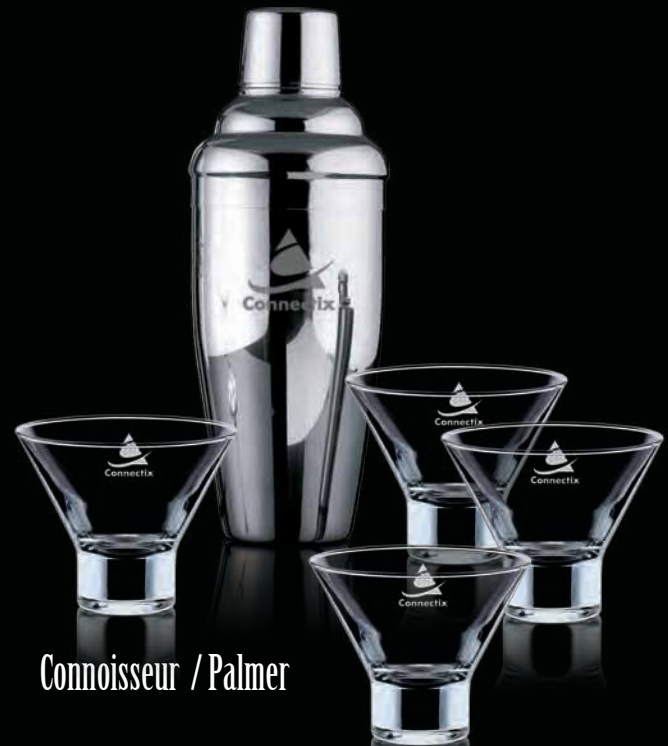

All prices include Deep Etch*

5C

Connoisseur / Connoisseur

Connoisseur / Belfast

Connoisseur / Brisbane

Connoisseur / Palmer

CODE	DESCRIPTION	CAPACITY	PRICE PER PIECE					MAX ETCH W X H	PACKAGING (SEE PG 589)	SHIPPING WEIGHT
			12-23	24-49	50-99	100-199	200+			
SST911	Martini Shaker - Connoisseur	24 oz	38.00	37.25	36.50	35.75	35.00	3" x 1 1/2"	Vanguard Box	1 1/2 lbs
CODE	MARTINI SET		6-11	12-23	24-48	49-99	100+		PACKAGING	WEIGHT
SST911-2C	3pc Martini Set - Connoisseur/Connoisseur		78.00	76.50	75.00	73.50	72.00		Birchmount Box	4 lbs
SST911-2F	3pc Martini Set - Connoisseur/Belfast		88.00	86.00	84.00	82.00	80.00		Birchmount Box	4 lbs
SST911-2B	3pc Martini Set - Connoisseur/Brisbane		73.00	71.50	70.00	68.50	67.00		Birchmount Box	4 lbs
SST911-4B	3pc Martini Set - Connoisseur/Brisbane		98.00	96.00	94.00	92.00	90.00		Birchmount Box	6 lbs
SST911-2P	3pc Martini Set - Connoisseur/Palmer		74.00	72.50	71.00	69.50	68.00		Birchmount Box	4 lbs
SST911-4P	3pc Martini Set - Connoisseur/Palmer		100.00	98.00	96.00	94.00	92.00		Birchmount Box	6 lbs