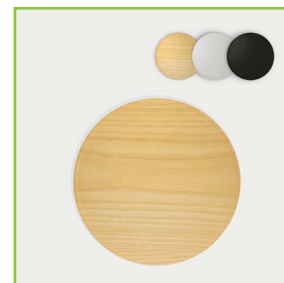

COMPTOIR AURA COUNTER

Innovation

Comptoirs Aura GONFLABLES ET LUMINEUX

Voici le tout nouveau comptoir gonflable et rétro-éclairé Aura ! Faites l'expérience d'une surface de marketing rétro-éclairée à 360° qui illumine la pièce. Il se gonfle en moins de 15 secondes. Le comptoir possède une chambre à air centrale durable, stable et suffisamment solide pour s'asseoir sur le comptoir sans qu'il s'effondre. Une soupape d'air à déclenchement rapide autobloquante permet un gonflage facile et rapide du comptoir, et est tout aussi facile à dégonfler en appuyant simplement sur un bouton. Une réelle innovation dans le domaine.

Gonflable en 15 secondes.
Se dégonfle aussi rapidement.

Dessus de comptoir
noir, blanc ou fini bois.

Sac de transport
souple inclus.

4 modèles disponibles :

23.5" x 38.2"
22 lbs

23.5" x 23.5" x 38.2"
22 lbs

25.6" x 24.8" x 38.2"
22 lbs

39" x 23.5" x 38.2"
41 lbs

Aussi disponible
en tour ronde ou carrée,
8' et 10' de haut