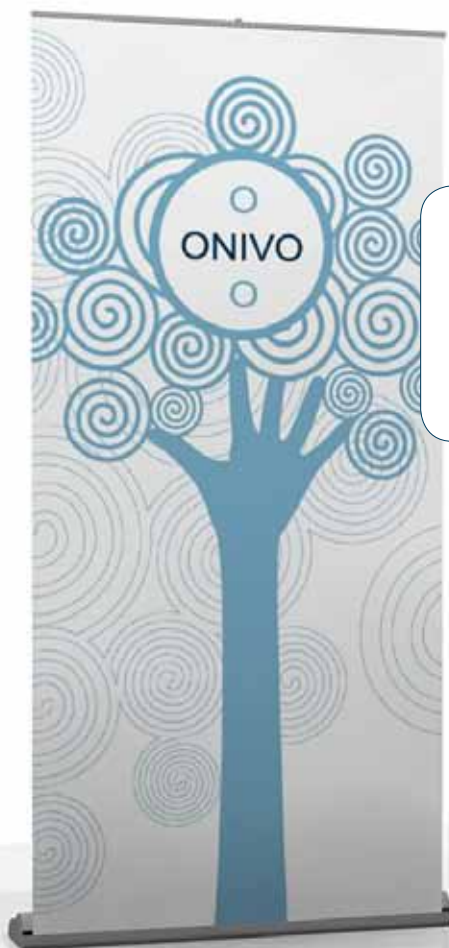

PORTE-BANNIÈRE RÉTRACTABLE ONIVO 1000

Soyez vu partout ! Pour votre prochain événement !

Dimension de la bannière
(superficie visible)

39,25" LARGE

HAUTEUR VARIABLE: 60" à 83.25"

LE KIT COMPREND

- Structure et graphique
- Sac de transport
- Impression sur média textile de qualité déco.

Infographie en sus.

390$_{ch}

Taxes en sus.

COULEUR DE LA BASE **ARGENTÉ OU NOIR**

Des milliers de solutions d'affichage et d'exposition pour tous vos événements intérieurs et extérieurs sont disponibles.

ONIVO