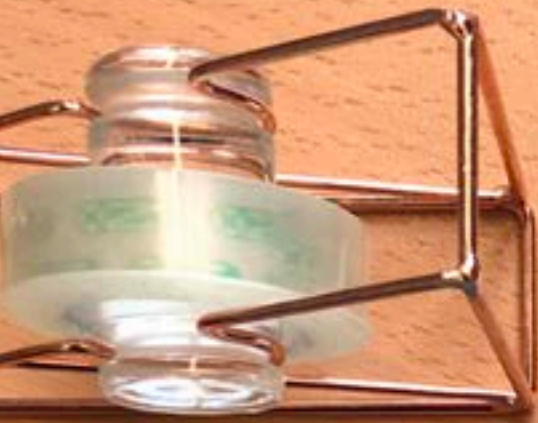

Have a wonderful holiday season
and a happy New Year!

WW | Wilson & Associates
Accounting

wilsonandassociates.com